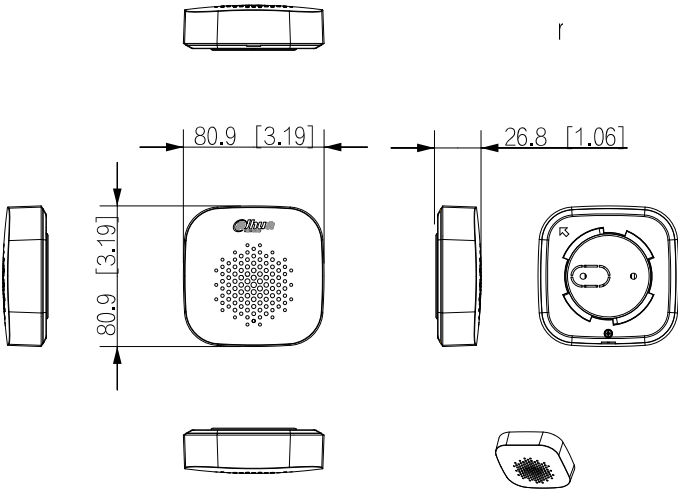

El consumo de energía	máx. 240 mW
Temperatura de funcionamiento	- 10 °C a +55 °C (+14 °F a +131 °F) (interior)
Humedad de funcionamiento	10%-90% (HR).
Dimensiones del producto	81,0 mm × 81,0 mm × 26,0 mm (3,19" × 3,19" × 1,02") (largo × ancho × alto)
Dimensiones del embalaje	135,0 mm × 98,5 mm × 56,8 mm (5,31" × 3,88" × 2,24") (largo × ancho × alto)
Instalación	Soporte de montaje
Peso neto	105 g (0,23 libras)
Peso bruto	175 g (0,39 libras)
Certificaciones	CE
Duración de la batería	2,5 años en estado de funcionamiento (activado dos veces por semana y alertas 120 s para cada activación)
Presión de sonido	≥ 105 ± 3dB\1M
Caja	PC + ABS

Temperatura

Rango de medición	- 15 °C a +65 °C (+18,8 °F a +149 °F) (interior)
Precisión de medición	± 1 °C (± 33,8 °F)
Resolución	1 °C (33,8 °F)

Parámetro de audio/vídeo

Ajuste de volumen	3 niveles de volumen
-------------------	----------------------

Información sobre pedidos

Escribe	Número de parte	Descripción
sirena inalámbrica	DHI-ARA12-W2(868)	sirena inalámbrica

Instalación

Dimensiones (mm [pulgadas])

Solicitud