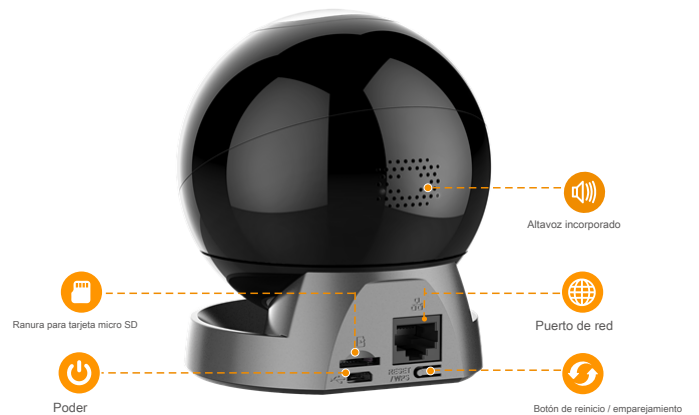

Vista trasera

Especificaciones

Cámara

1 / 2.8 2 "Megapixel Progressive CMOS 2MP (1920 x 1080)

Visión nocturna: 10 m (33 pies) de distancia

Visión nocturna luz de las estrellas

Lente fija de 3.6 mm

Campo de visión: 87 ° (H), 46 ° (V), 107 ° (D) 355 ° Pan & 0 ~ 90 ° Tilt

Audio video

Compresión de video: H.265 / H.264 Velocidad de fotogramas de hasta 25 / 30fps 16x Zoom digital

Audio bidireccional

Gestión de avisos

Detección de movimiento AI

Detección humana

Región configurable Alarma de sonido anormal

Red

Wi-Fi: IEEE802.11b / g / n, 50m Open Field Imou

App: iOS, Android

Onvif, CGI

Airfly 1 x puerto Ethernet de 100 Mbps

Interfaz auxiliar

Ranura para tarjeta Micro SD (hasta 256 GB) Botón incorporado de reinicio / par de micrófono y altavoz

General

DC 5V2A Fuente de alimentación Consumo de energía: <9.5W Entorno de trabajo: -10 ° C ~ + 45 ° C, menos del 95% RH Dimensiones: 90 × 90 × 108 mm (3.5 × 3.5 × 4.3 pulgadas) Peso: 250 g (0.55 lb) CE, FCC

Qué hay en la caja

- 1x cámara
- 1x Guía de inicio rápido
- 1x adaptador de corriente
- 1x cable USB
- 1x paquete de tornillo
- 1x tablero de instalación rápida
- 1x mapa de posición de instalación