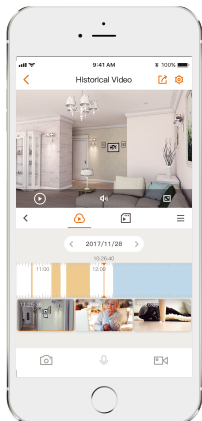

**H.265 1080P Full HD**

Ver más de 720P

**Detección humana**

Encuentra rápidamente objetivos humanos en tu hogar

**Seguimiento de movimiento humano**

Rastrea automáticamente objetivos humanos en movimiento

**Sirena incorporada**

Asusta a los extraños lejos de tu hogar

**Almacenamiento diversificado**

Admite NVR, almacenamiento en la nube o tarjeta Micro SD (hasta 256 GB)

**Crucero automático**

Examine el área 360 ° horizontalmente