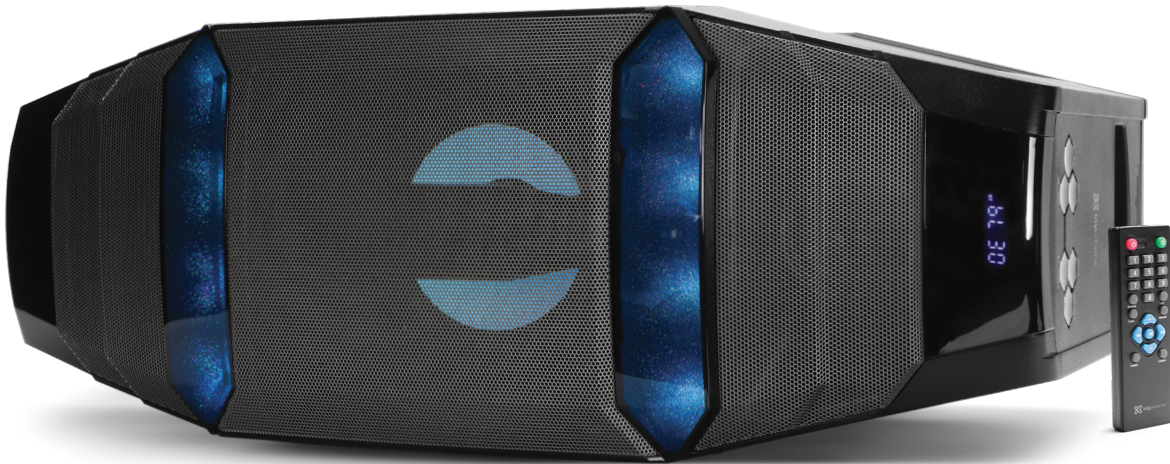

Rubic

Sistema de parlantes integrado de 2.1 canales

2000
WATTS
de potencia

Configuración de
luces LED ajustables

Sistema de sonido
integrado de 2.1 canales

Control
remoto

1 año de garantía
limitada

Parlante de ultr Graves
de 6,5 pulgadas

Dos parlantes
de 3in

Compatible con
Bluetooth®

Optimizado para
colocación horizontal y vertical

Tecnología de sonido inigualable en un diseño versátil

El estilo moderno, refinado y atractivo del Sistema de parlantes KWS-711 de Klip Xtreme transforma la manera de escuchar tu música digital. Este sistema de sonido integrado en una sola unidad genera una potencia de hasta 2000 watts a través de dos parlantes para la gama completa de tonos y un potente altavoz de ultr Graves. Las luces LED con configuración ajustable y el panel frontal brillante contribuyen a lograr una sorprendente experiencia visual. Equipado con la última tecnología inalámbrica *Bluetooth*®, el parlante reproduce con toda fluidez música proveniente de cualquier dispositivo compatible hasta 3 metros de distancia de la fuente de audio. Las diferentes entradas de audio integradas en la unidad permiten conectarte a este sistema de la forma que quieras. Colócalo en posición horizontal o vertical de acuerdo a tus necesidades. ¡Acentúa tu experiencia de audio con un sonido formidable y un despliegue de luces a todo color!

Características

- Sistema de sonido integrado de 2.1 canales con diseño versátil
- Configuración de luces LED ajustables con diferentes modos para elegir
- Potencia de salida ultra-alta, de 2000 watts
- Panel frontal brillante y panel superior de control plano
- Potente parlante de graves de 6,5 pulgadas, más dos unidades excitadoras de 3 pulgadas
- Conexión versátil mediante entradas auxiliares, USB y SD™
- Gabinete de diseño flexible, para colocación vertical y horizontal
- Práctico control remoto con baterías