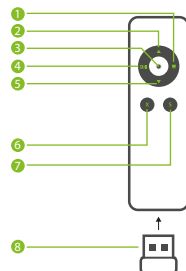

Kommander

Presentador inalámbrico con puntero láser integrado

El Presentador Inalámbrico **Kommander** es la herramienta imprescindible para iniciar, gobernar y terminar todas tus presentaciones. El **Kommander** permite desplazarte de un lado a otro de la habitación, al mismo tiempo que mantienes el control de la exposición del proyecto, curso, diapositivas o presentación en Power Point. Al incorporar la más reciente tecnología de 2.4GHz, es posible disfrutar de la mejor conectividad inalámbrica prácticamente sin interferencias ni retardo, en un radio de cobertura de hasta 50 pies. El diseño ergonómico del presentador no sólo te permite sostenerlo cómodamente en la palma de la mano, sino que además podrás mantener la audiencia interesada en los puntos más relevantes de tu exposición!

Especificaciones

Inicia, gobierna, y termina tus presentaciones en forma remota
Avanzada tecnología RF de 2.4GHz
Máx. potencia de salida de $\leq 1mW$
Con un alcance efectivo de la señal de hasta 15 metros, puedes dirigirte a la audiencia incluso en habitaciones grandes
Botones de control sensibles al tacto y fáciles de usar
Puntero láser con luz roja para señalar los puntos claves
El botón para oscurecer la pantalla devuelve el foco de la atención al expositor
Configuración automática <i>Plug and Play</i> no requiere software
Compatible con Windows® 2000/XP/Vista /7 o superior
Garantía limitada por un año

- 1 Oscurecer pantalla
- 2 Avanzar
- 3 Haz de rayo láser
- 4 Reproducir/Salir
- 5 Retroceder
- 6 Cerrar
- 7 En pausa/Activar
- 8 Receptor ultracompacto