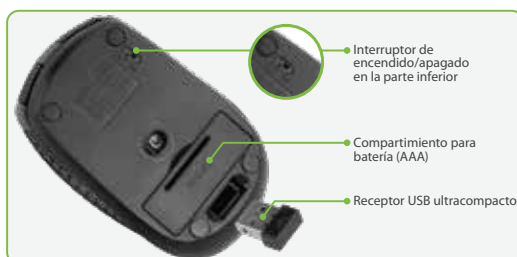

Klever

mouse inalámbrico

Inalámbrico de 2.4GHz

Ergonómico

Sensor óptico de 1600dpi

3D de 6 botones

Plug & Play

KMW-340BK

KMW-340RD

KMW-340BL

Maniobrabilidad sin límites, a tu alcance

El KMW-340 te da libertad de control sin necesidad de cables. Tiene un receptor ultracompacto que puede ser almacenado en el mouse o dejarse conectado al puerto USB de tu computadora. Este ratón, el cual se configura en forma automática, también cuenta con un interruptor de encendido para prolongar la duración de las pilas. El diseño ergonómico del ratón con acabado texturizado en ambos costados es ideal para personas con un estilo de vida activo.

Especificaciones

• Tipo	Mouse inalámbrico 3D de seis botones
• Tecnología	Sensor óptico de última generación
• Resolución CPI	Seleccionable de 1000/1200/1600 dpi
• Índice de transmisión USB	125 veces/seg
• Espectro de RF	2.4 GHz
• Distancia de RF	Hasta 10m en espacios despejados
• Tipo de batería	Batería tamaño AAA (incluidas)
• Requerimiento del sistema	Familia Windows y Mac OS Puerto USB disponible